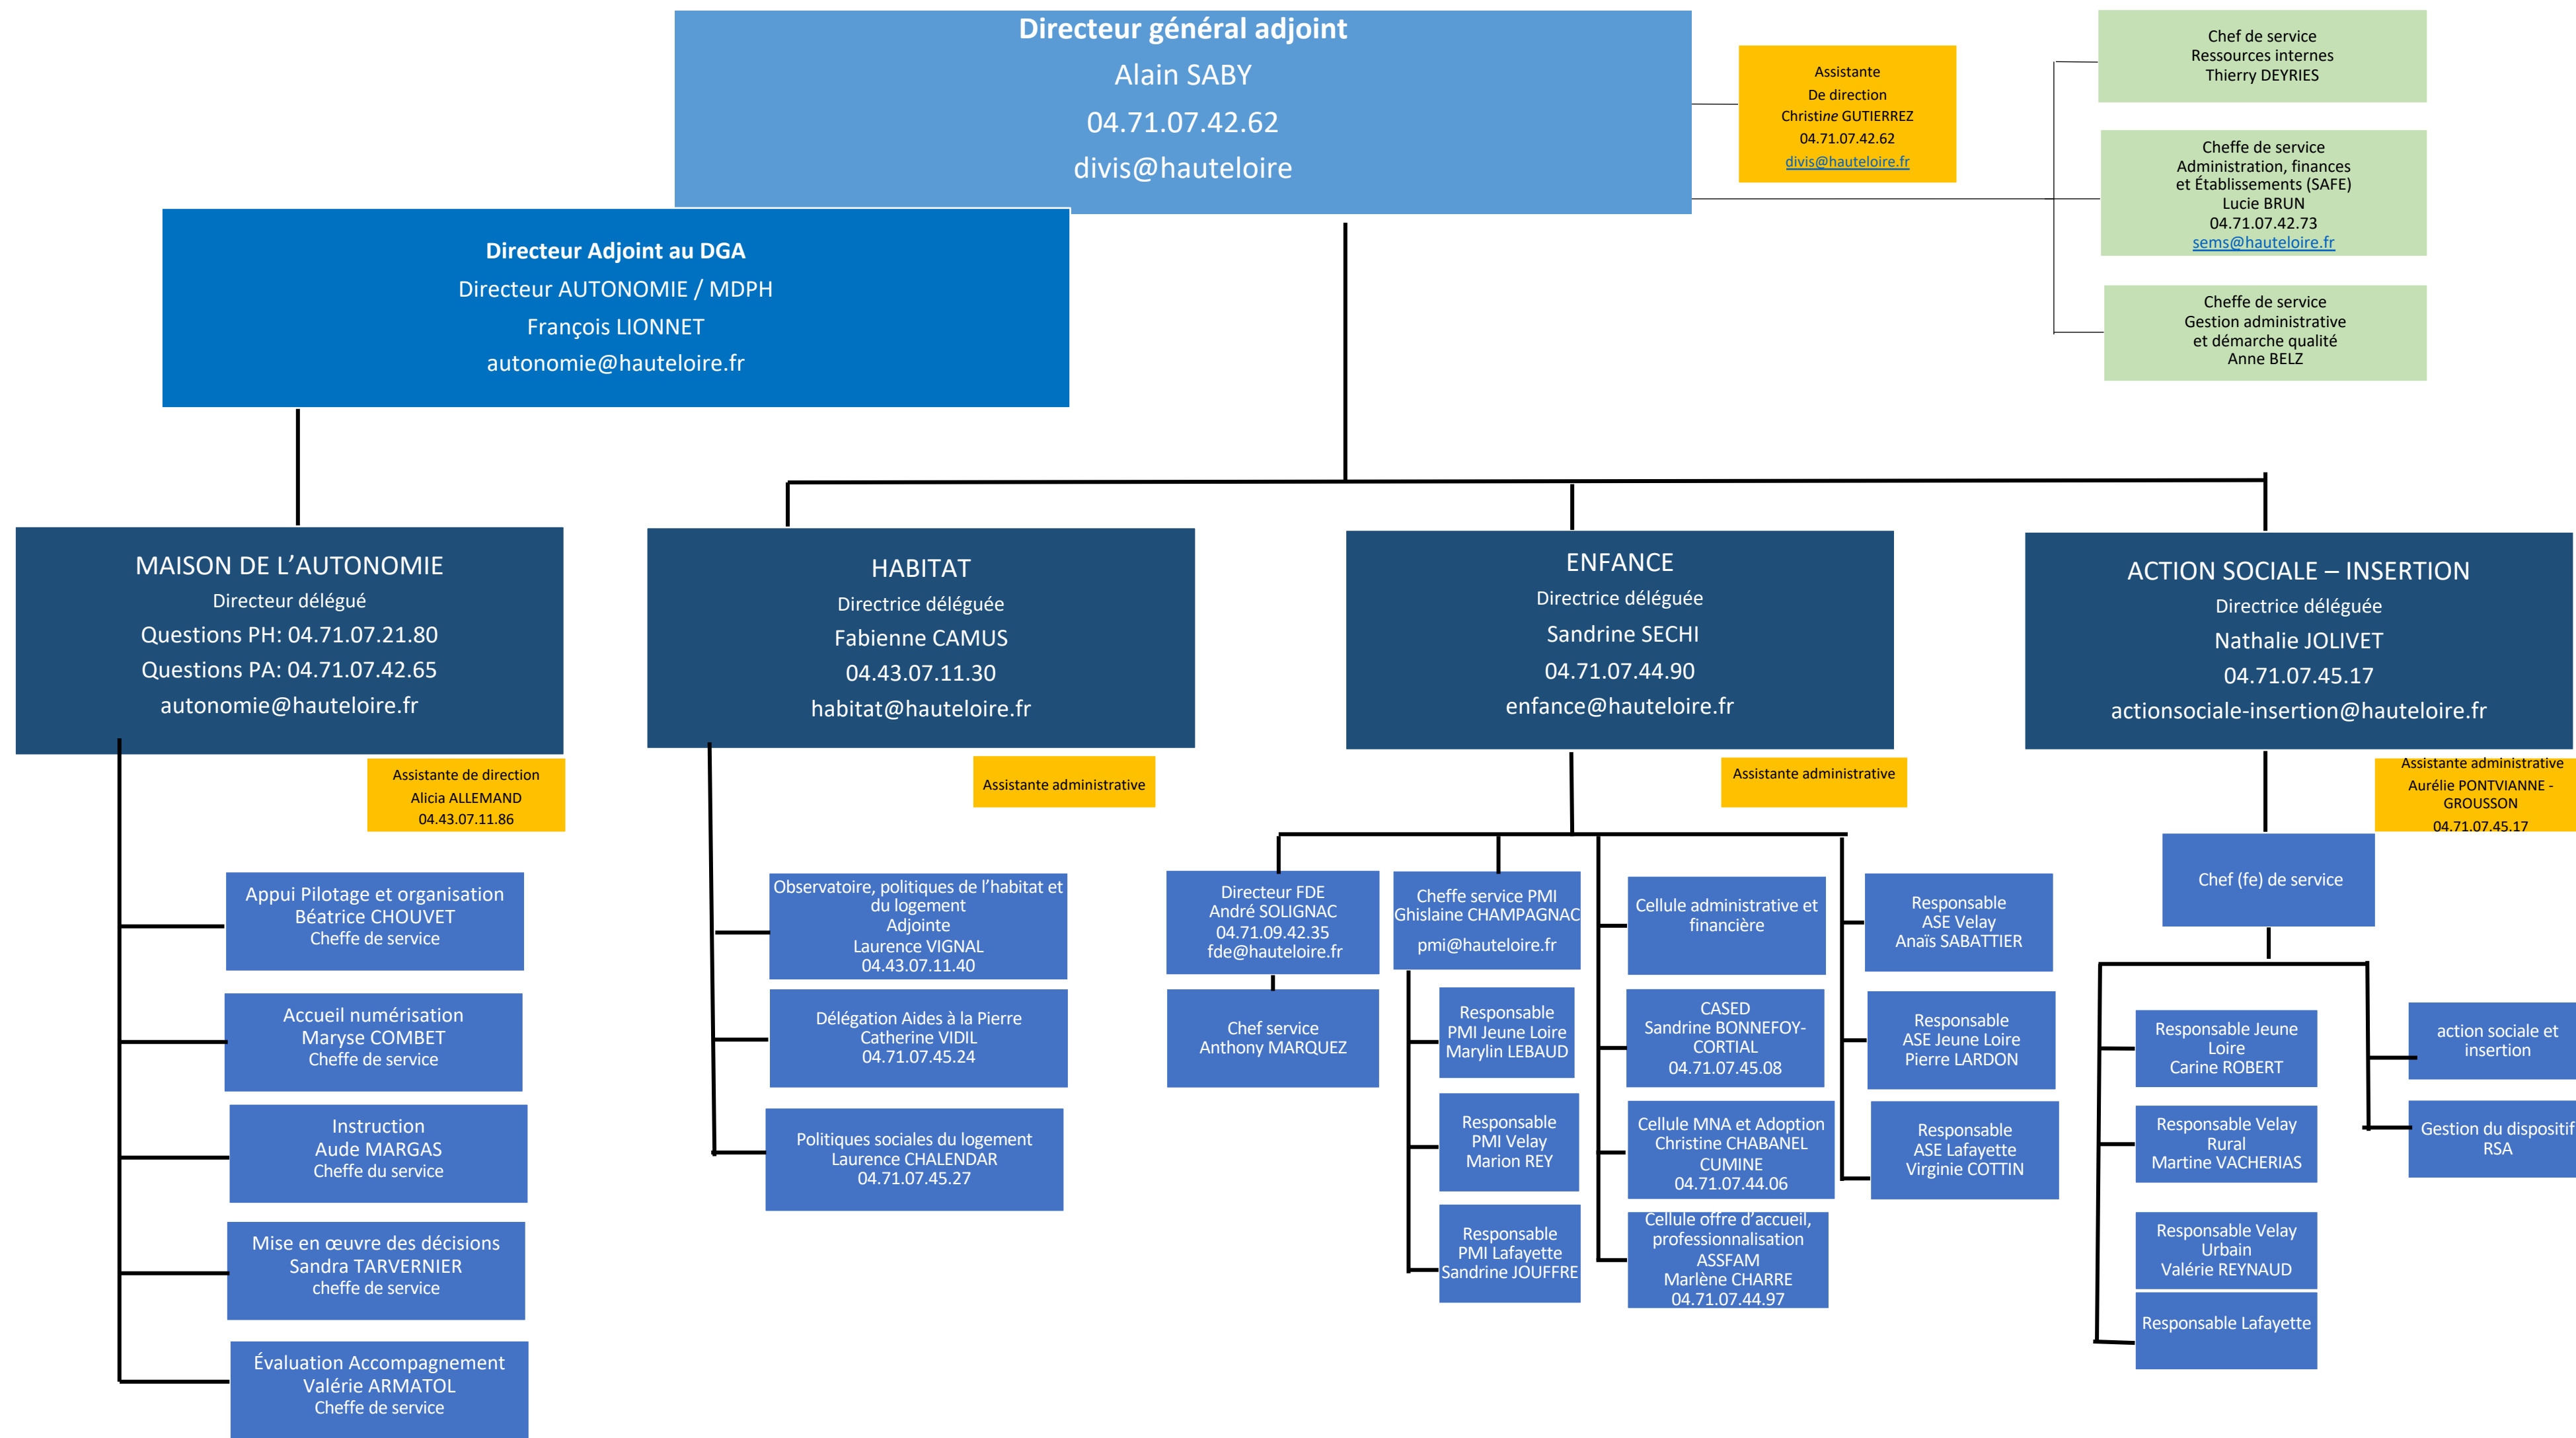

Organigramme DIRECTION DE LA VIE SOCIALE (DIVIS)

Territoire Velay: 04.71.07.44.09
Territoire Jeune Loire: 04.71.59.04.70
Territoire Lafayette: 04.71.50.34.55