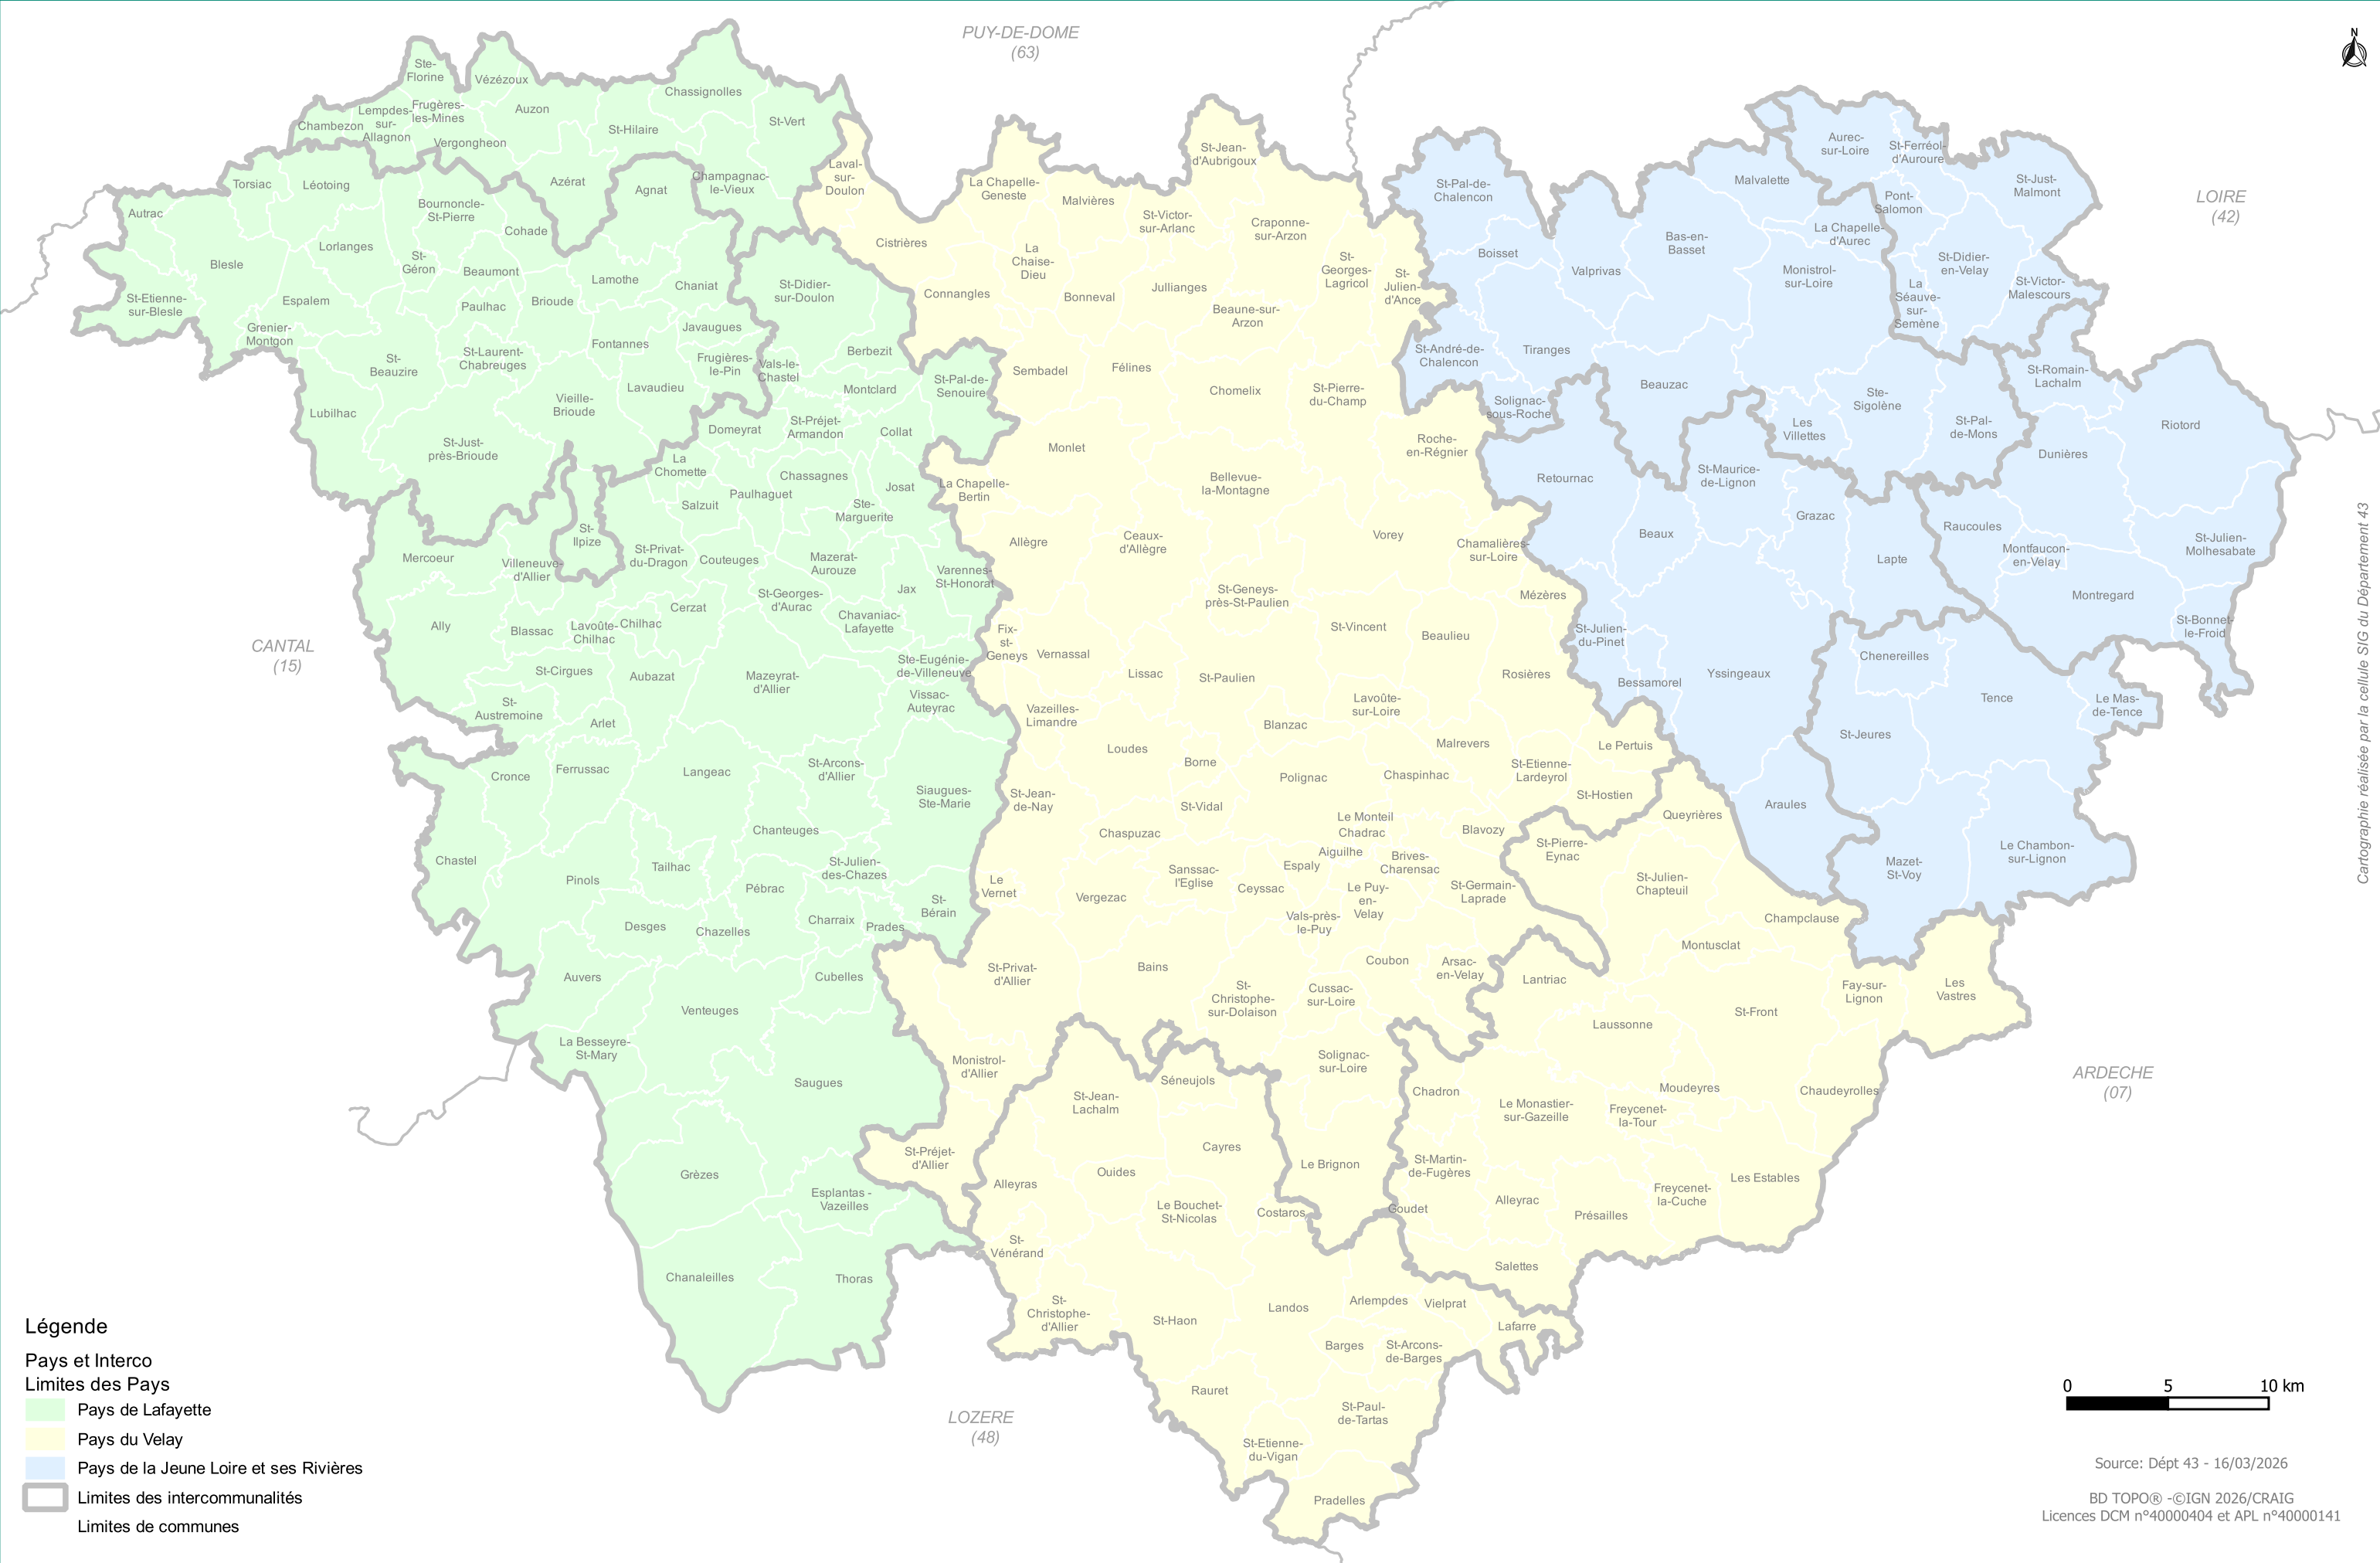

Les Pays et les limites des EPCI

Cartographie réalisée par la cellule SIG du Département 43

- Légende**
- Pays et Interco
 - Limites des Pays**
 - Pays de Lafayette
 - Pays du Velay
 - Pays de la Jeune Loire et ses Rivières
 - Limites des intercommunalités
 - Limites de communes

0 5 10 km

Source: Dépt 43 - 16/03/2026
BD TOPO® - ©IGN 2026/CRAIG
Licences DCM n°40000404 et APL n°40000141