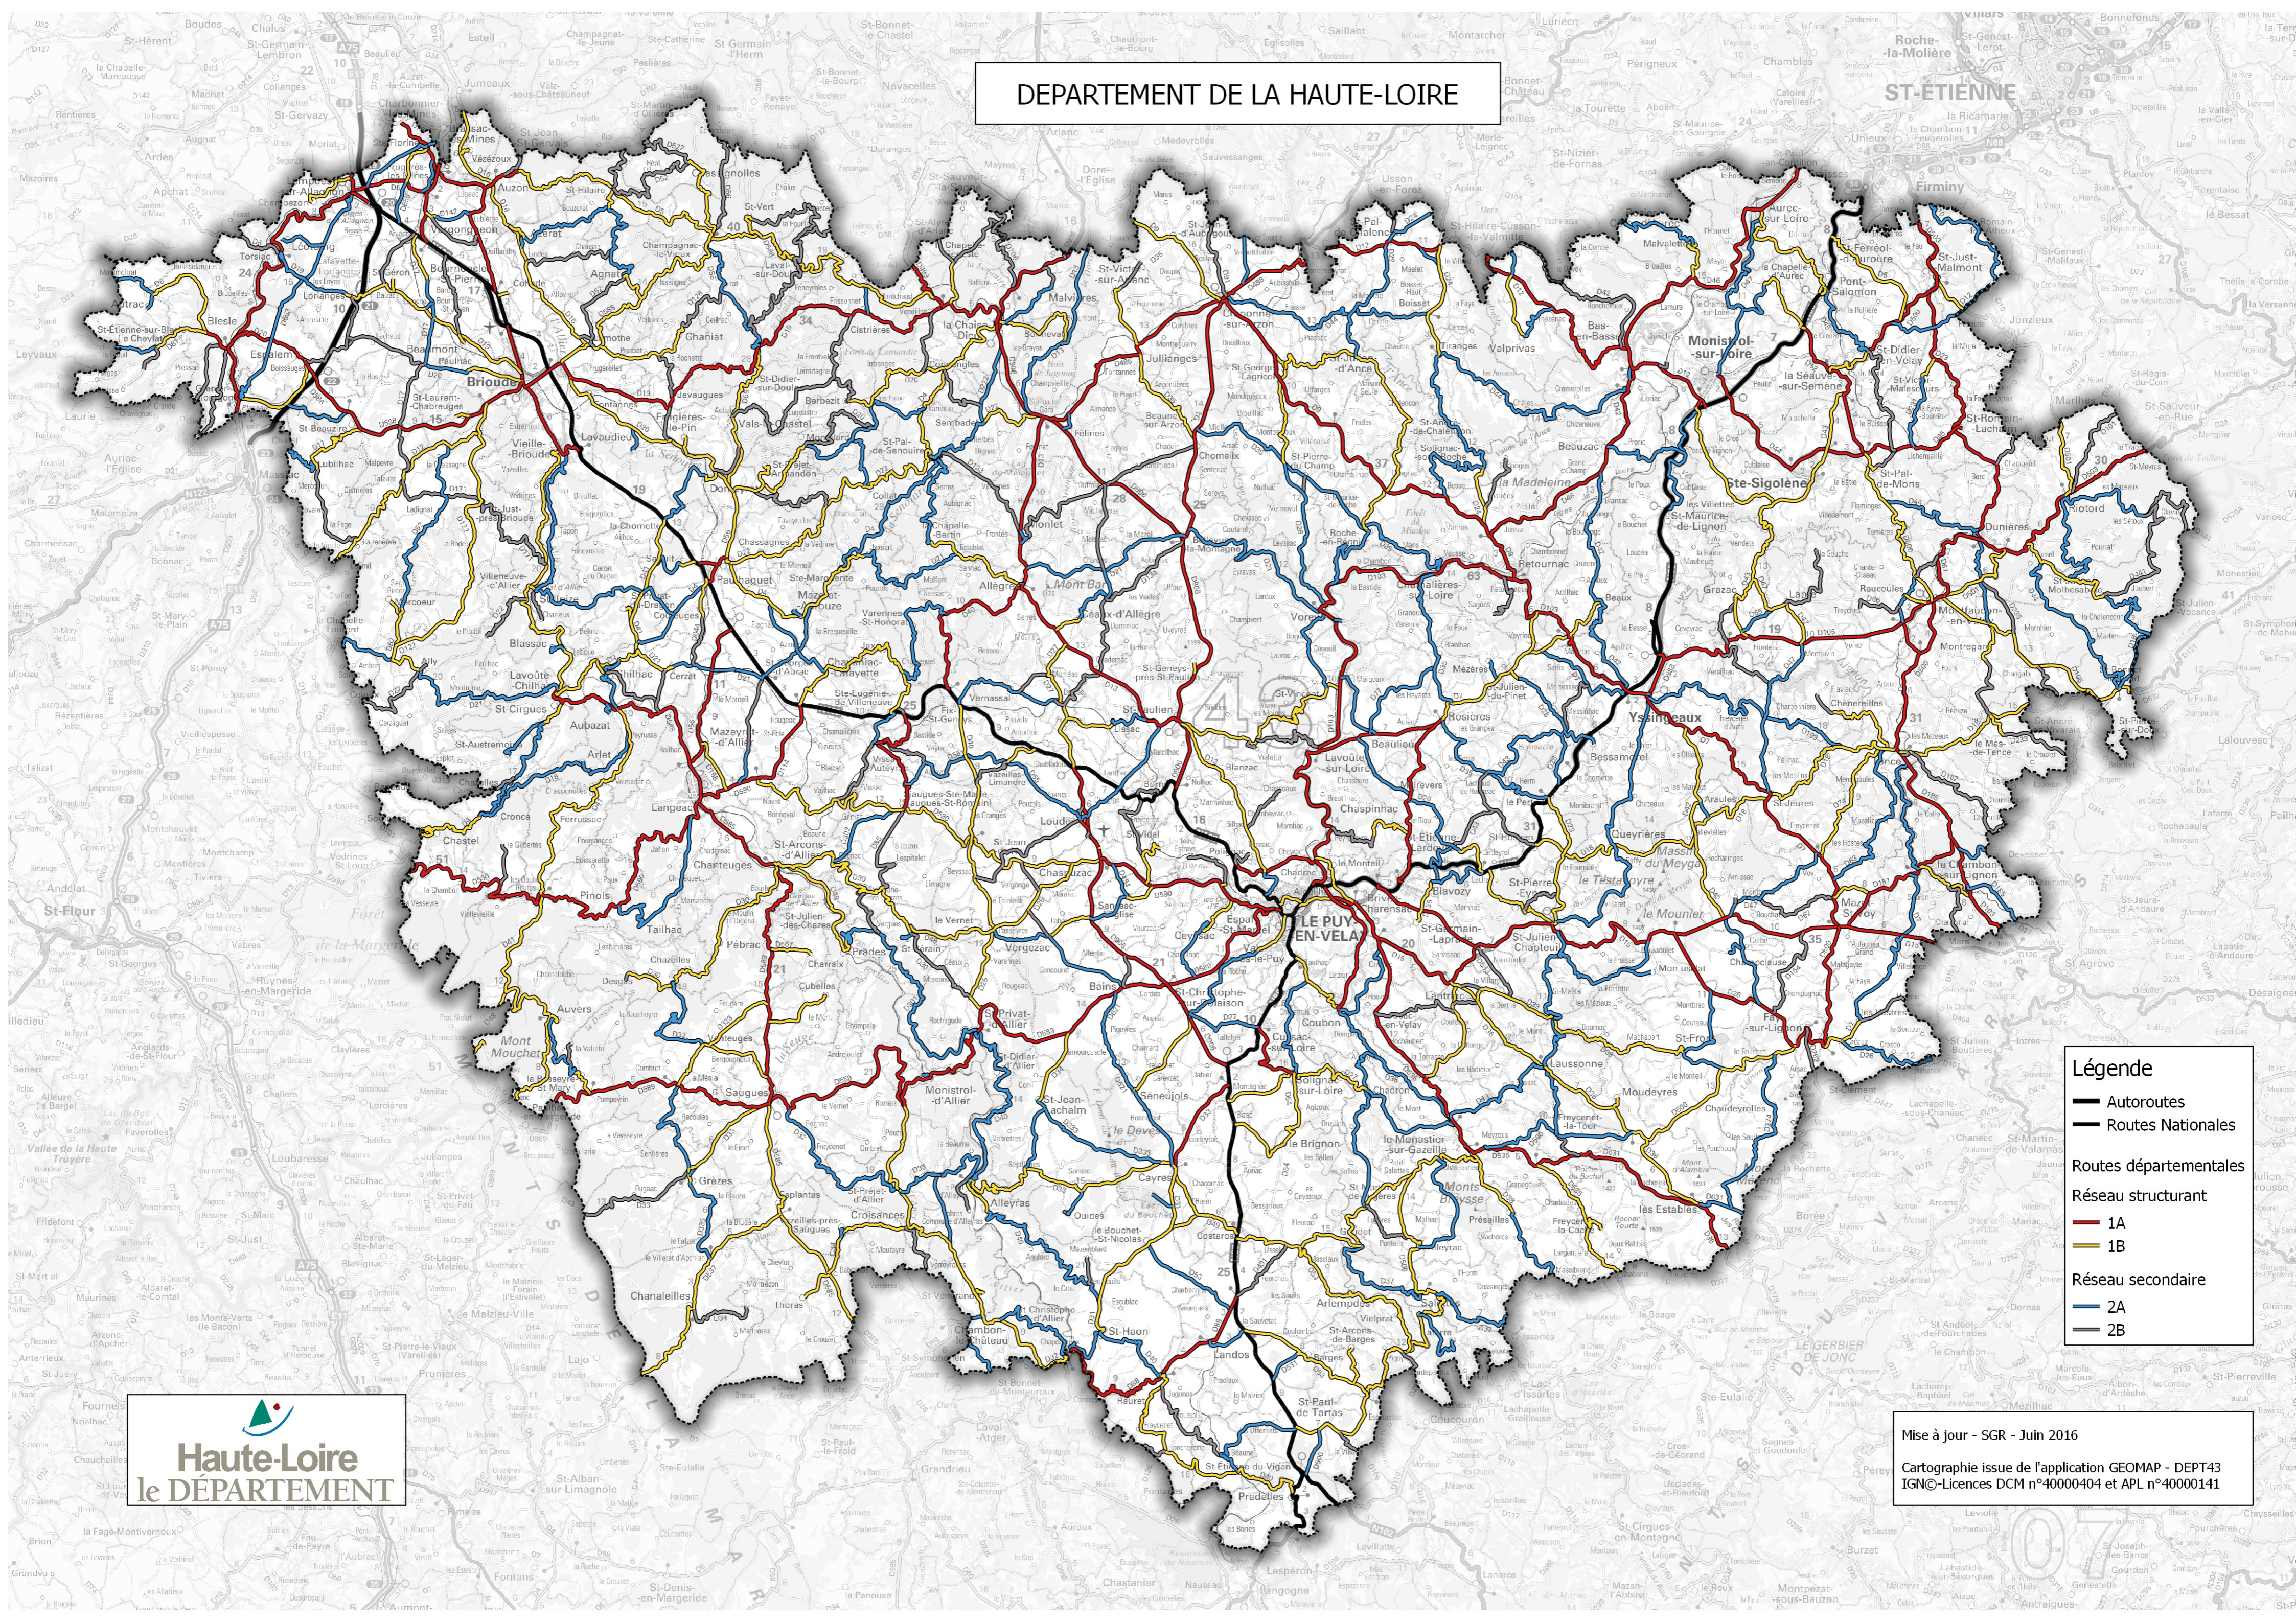

DEPARTEMENT DE LA HAUTE-LOIRE

Légende

- Autoroutes
- Routes Nationales
- Routes départementales
- Réseau structurant
 - 1A
 - 1B
- Réseau secondaire
 - 2A
 - 2B

Mise à jour - SGR - Juin 2016
Cartographie issue de l'application GEOMAP - DEPT43
IGN©-Licences DCM n°40000404 et APL n°40000141