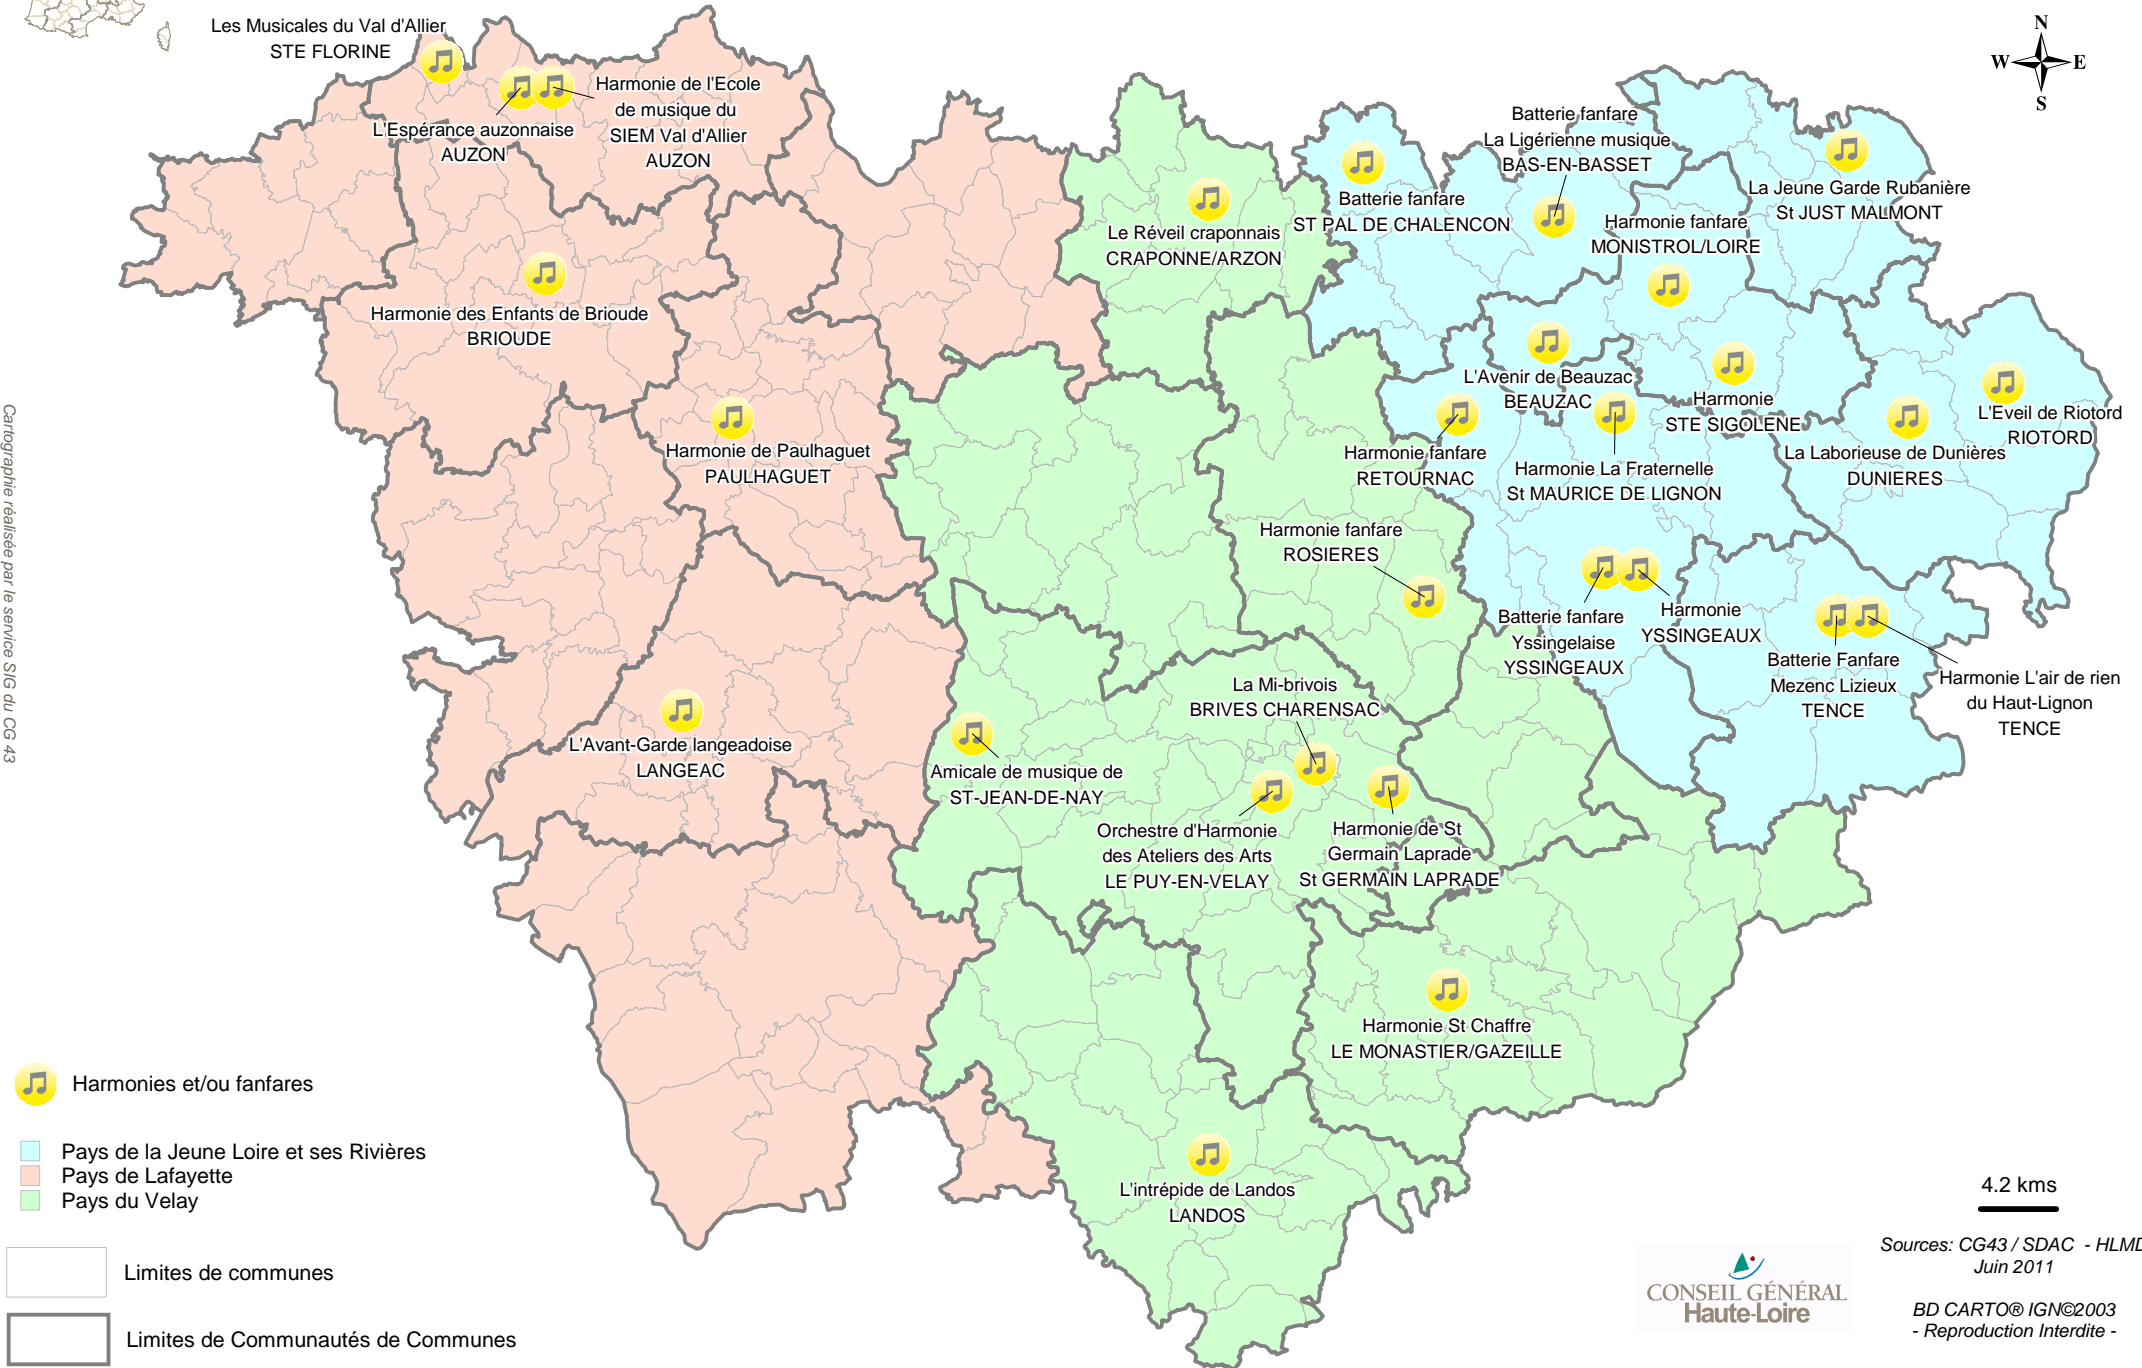

- Fanfares et harmonies en Haute-Loire -

Année: 2010-2011

Cartographie réalisée par le service SIG du CG 43

Les Musicales du Val d'Allier
STE FLORINE

L'Espérance auzonnaise
AUZON

Harmonie de l'Ecole
de musique du
SIEM Val d'Allier
AUZON

Harmonie des Enfants de Brioude
BRIOUDE

Harmonie de Paulhaguet
PAULHAGUET

L'Avant-Garde Langeadoise
LANGEAC

Amicale de musique de
ST-JEAN-DE-NAY

Orchestre d'Harmonie
des Ateliers des Arts
LE PUY-EN-VELAY

L'intrépide de Landos
LANDOS

Le Réveil craponnais
CRAPONNE/ARZON

Batterie fanfare
La Ligérienne musique
BAS-EN-BASSET

Harmonie fanfare
MONISTROL/LOIRE

Harmonie
STE SIGOLENE

Harmonie La Fraternelle
St MAURICE DE LIGNON

Batterie fanfare
Yssingelaise
YSSINGEAUX

Harmonie
YSSINGEAUX

Batterie Fanfare
Mezenc Lizieux
TENICE

Harmonie L'air de rien
du Haut-Lignon
TENICE

La Laborieuse de Dunières
DUNIERES

L'Eveil de Riotord
RIOTORD

La Jeune Garde Rubanière
St JUST MAILMONT