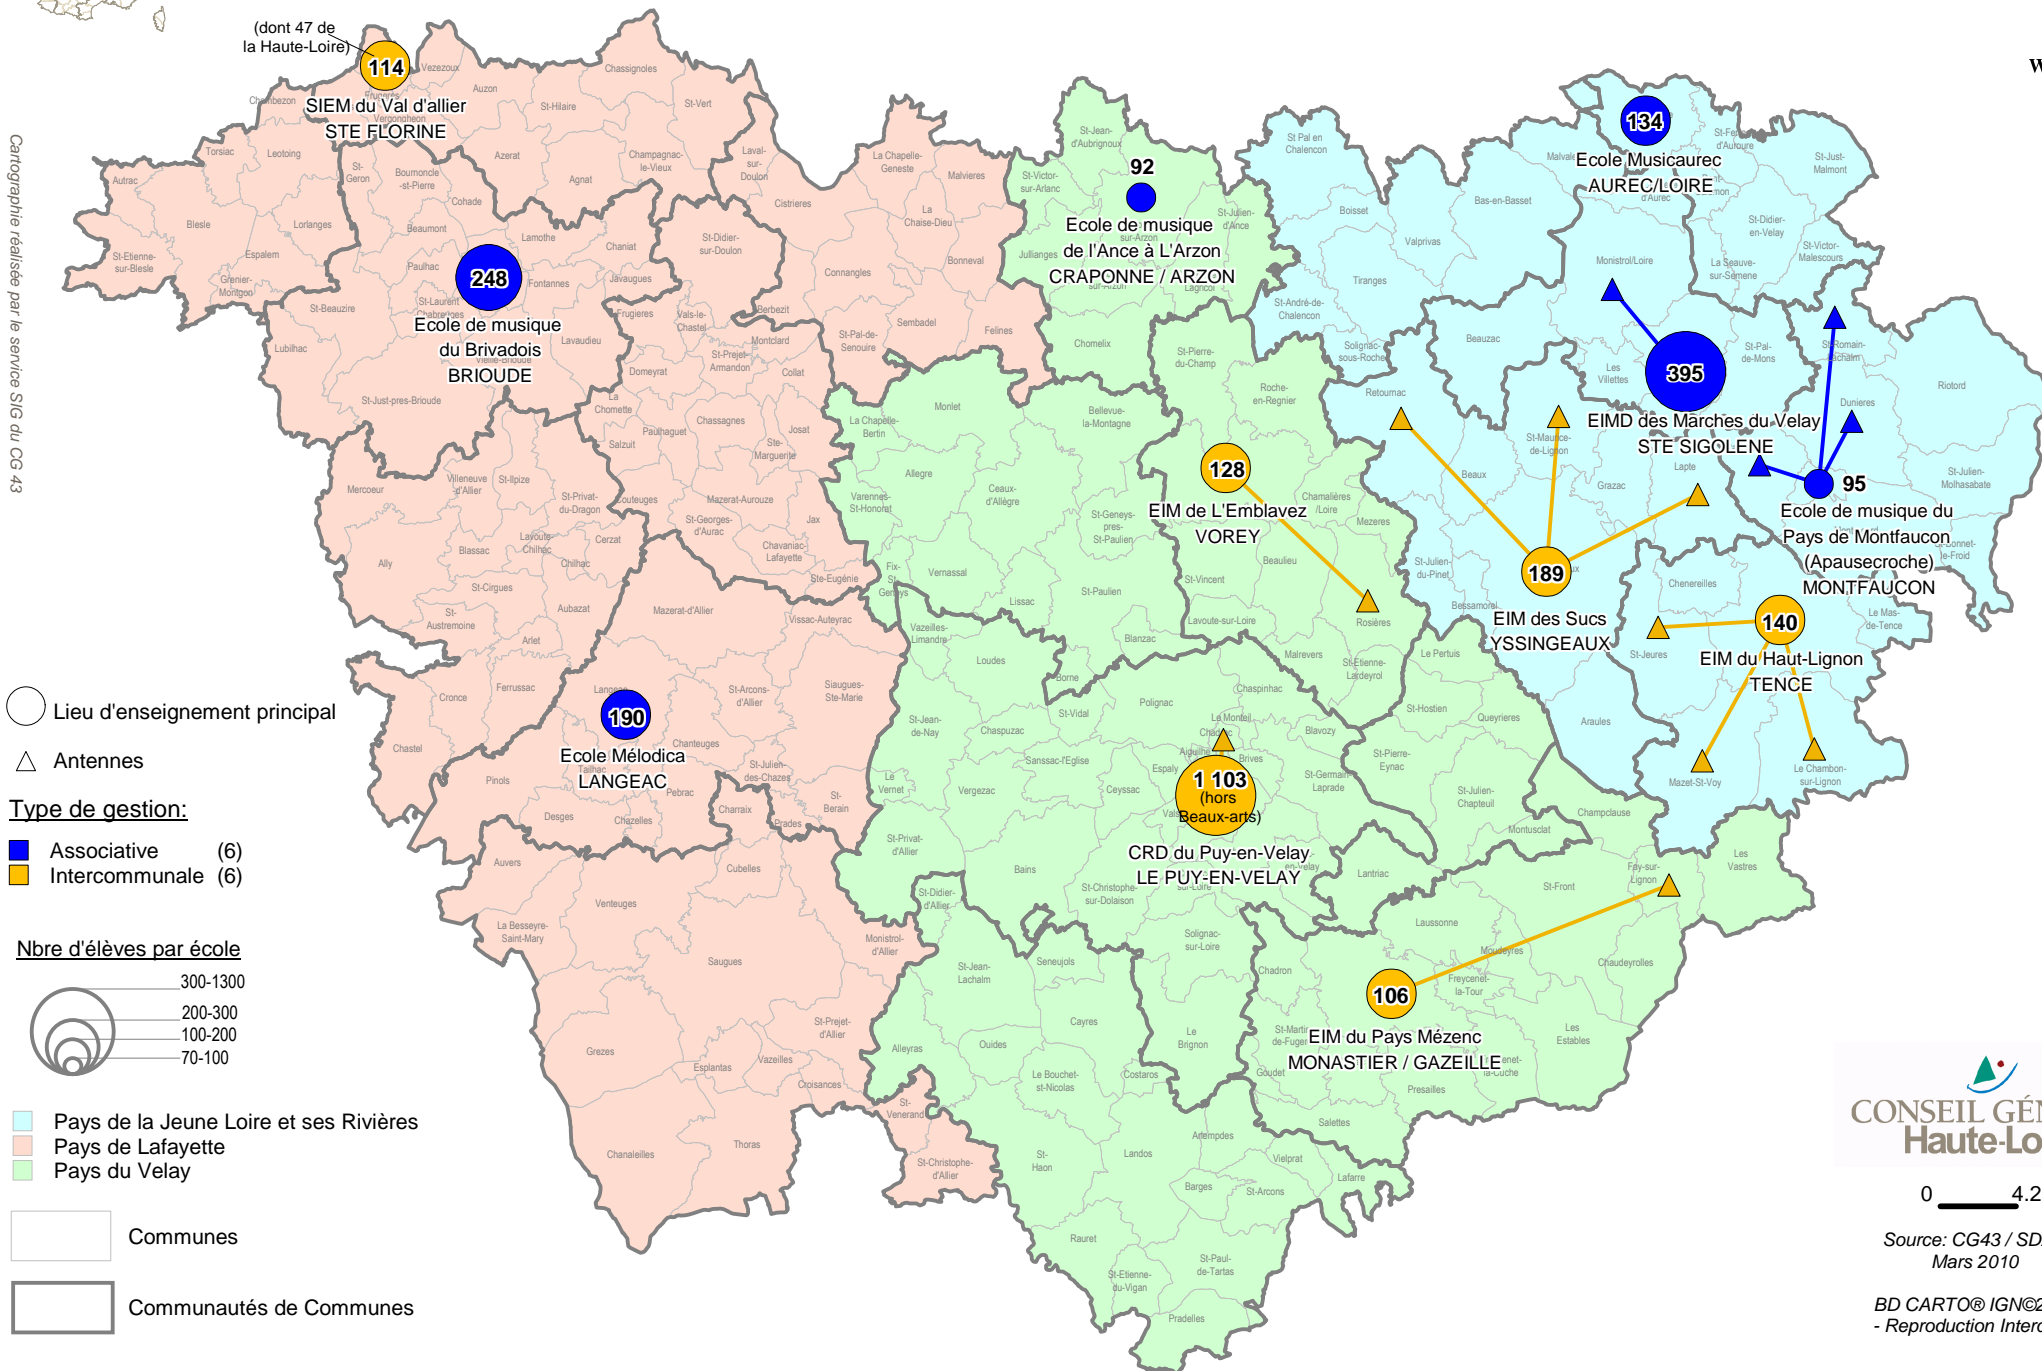

-Écoles d'enseignements artistiques de Haute-Loire-

ANNEE 2010-2011

Cartographie réalisée par le service SIG du CG 43

CONSEIL GÉNÉRAL
Haute-Loire

0 4.2 kms

Source: CG43 / SDAC
Mars 2010

BD CARTO® IGN©2003
- Reproduction Interdite -